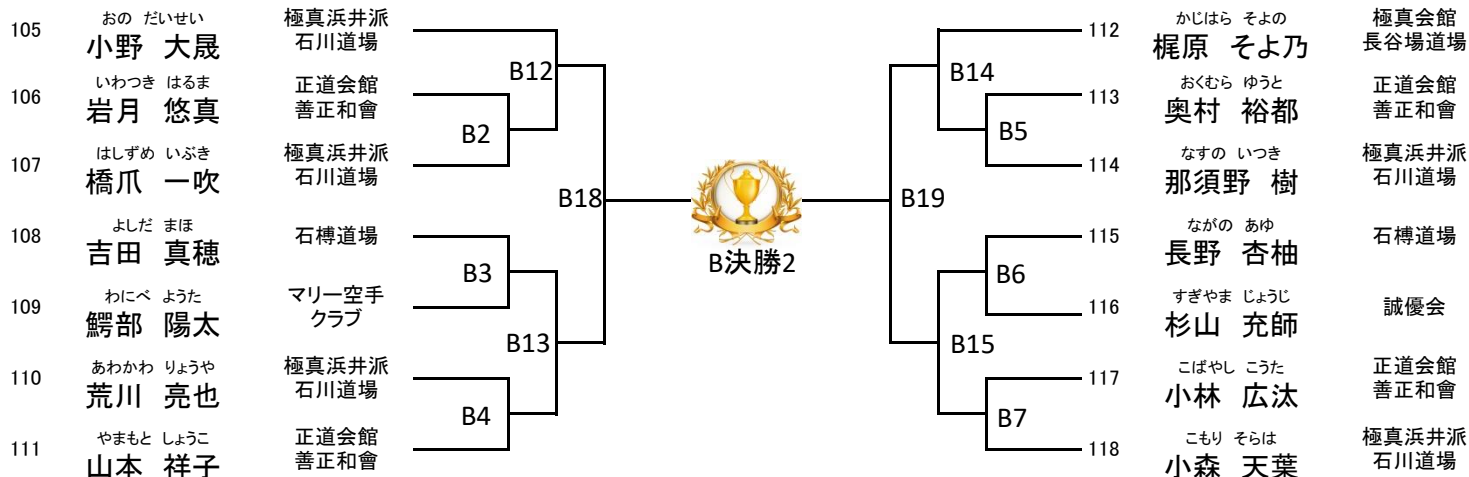

極真型 上級(壮年)

優勝・準優勝

9名

初級型(幼年~小1)

優勝・準優勝・3位

14名

初級(小2~小3)

優勝・準優勝・3位