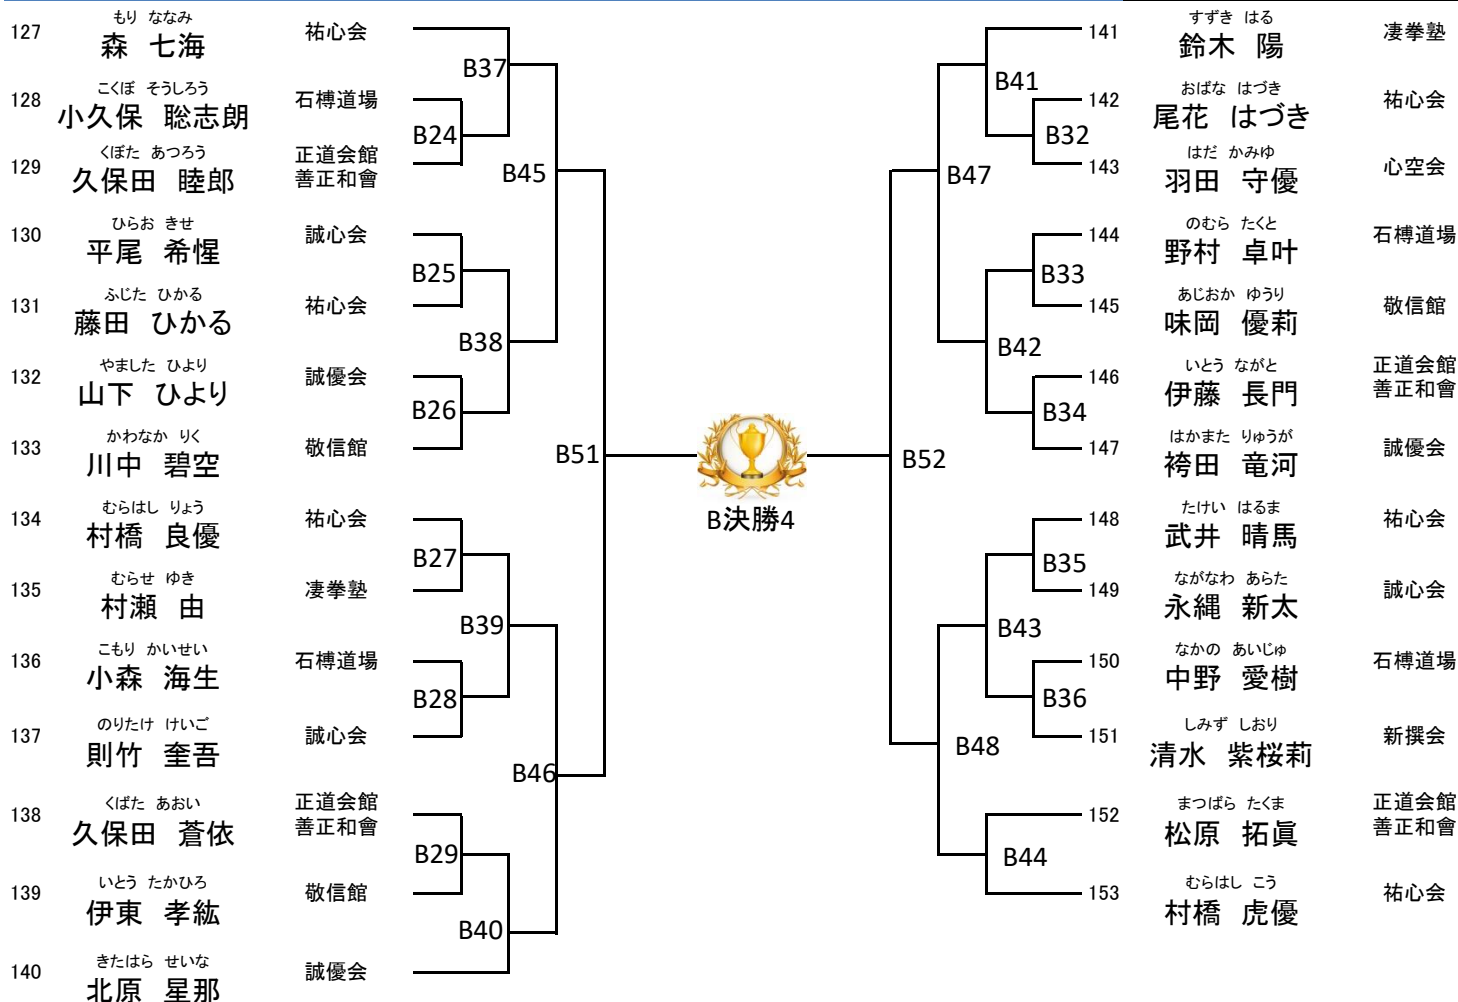

8名

伝統型 中級(小1~小3)

優勝・準優勝・3位

27名

伝統型 中級(小4~小6)

優勝・準優勝・3位・ベスト8

10名

伝統型 中級(中学)