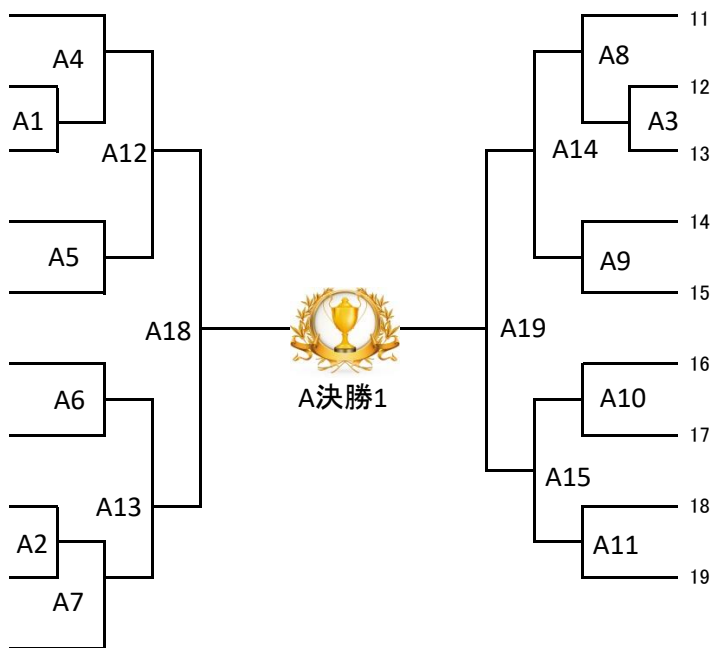

19名

初級(小4~小6)

優勝・準優勝・3位

- 1 おくだ みかと
  奥田 実可都
- 2 すずき ほだか
  鈴木 誉崇
- 3 かわなか はる
  川中 陽琉
- 4 なかむら おうたろう
  中村 旺太郎
- 5 さくらい やまと
  櫻井 大斗
- 6 しらた まひろ
  白田 舞尋
- 7 やまもと りょうこ
  山本 涼子
- 8 なかね かな
  中根 幹菜
- 9 おぐら りお
  小倉 莉央
- 10 なかしま けんと
  中島 健登

- 正道会館 善正和會
- 極真浜井派 石川道場
- 敬信館
- 闘英館
- マリー空手クラブ
- 祐心会
- 正道会館 善正和會
- 極真浜井派 石川道場
- 石樽道場
- 極真カラテ 石黒道場

- 11 なかぎし ののか
  中岸 希颯
- 12 くどう ゆづき
  工藤 悠月
- 13 わにべ こころ
  鱈部 こころ
- 14 かつかわ れんし
  勝川 廉士
- 15 いとう えり
  伊東 恵里
- 16 いとう あいり
  伊藤 愛莉
- 17 おおつか こみ
  大塚 琴漢
- 18 おさき こお
  尾崎 晃生
- 19 かわせ かほ
  川瀬 花帆

4名